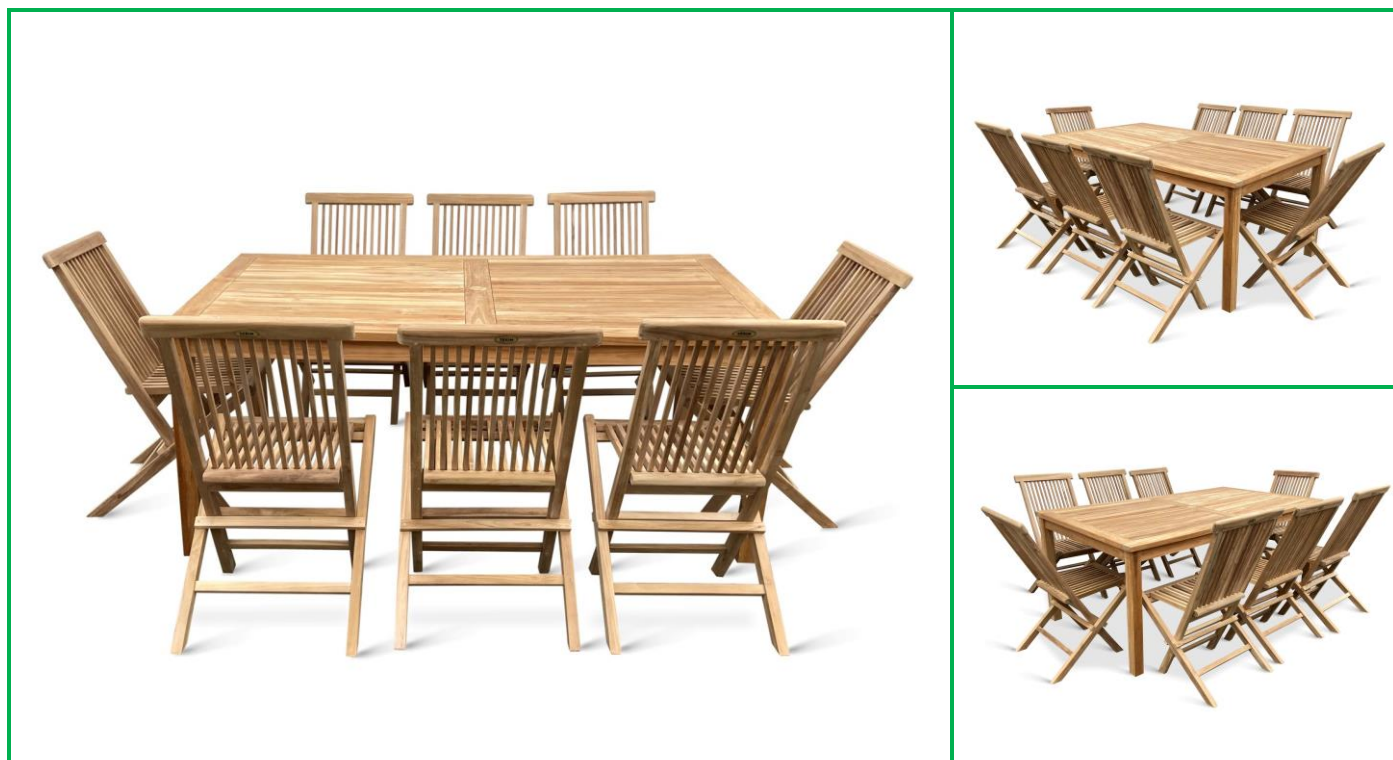

# Garden/ Clasic

### 1x Zahradní teakový stůl Garden II.

Zahradní stůl z teaku s otvorem pro slunečník.

- **Rozměry:** 100 x 180 x 75 cm (h x š x v)
- **Hmotnost:** 32 kg
- **Materiál:** teak
- **Funkce:** pevný
- **Barva:** světle hnědá

### 8x Clasic teaková skládací židle

Skládací teaková zahradní židle v provedení přírodní teak.

- **Rozměry:** 60 x 47 x 90 cm (h x š x v)
- **Hmotnost:** 5,5 kg
- **Materiál:** teak
- **Funkce:** skládací
- **Barva:** světle hnědá